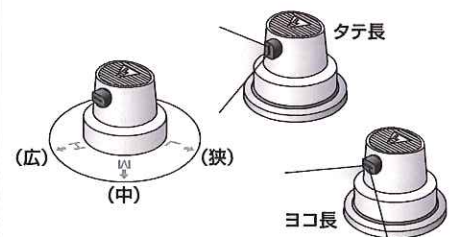

ボンド スプレーのり Z2

●ほとんどの材質に使える多用途型です。手を汚さず使えます。●接着力はZ1より強力です。●下地を汚さず、ソリ・シワ・シミを起こさず美しく仕上がります。

- 発泡スチロール・ガラス繊維に
- 印刷用各種凸版の固定に
- ポスター・写真・パネルのはり付けに
- 研磨紙やラベルのはり付けに
- 布・フェルト・金属箔・紙の固定に

ボンド スプレーのり Z3

●初期接着力・接着力に特に優れます。●厚い物、粗い面にも接着できます。●用途に応じてスプレー幅(3段階)、方向(タテ・ヨコ)が切りかえられます。●屋外用ポスターにも使用できます。

- 屋外用ポスターのはり付けに
- ウレタンフォームガラス繊維に
- カーペットやマットの固定に
- ダクト・吸音工事に
- ダンボール箱の封かんに

●接着性能

◎強力接着 ○接着 ☆仮接着 ×不相当

種類	はり合わせ時間		接着剤の色	スプレーパターン	接着するもの							
	片面塗布	両面塗布			紙・布	木	合成ゴム	発スチロール	プラスチック	PP・PE	ガラス	金属
Z1	10秒~20秒	—	白色半透明	円状	☆	☆	☆	×	☆	☆	☆	☆
Z2	10秒~60秒	2分~30分	淡黄色半透明	円状	○	○	○	○	○	☆	○	○
Z3	10秒~60秒	2分~20分	白色半透明	帯状	◎	◎	◎	×	◎	☆	◎	◎